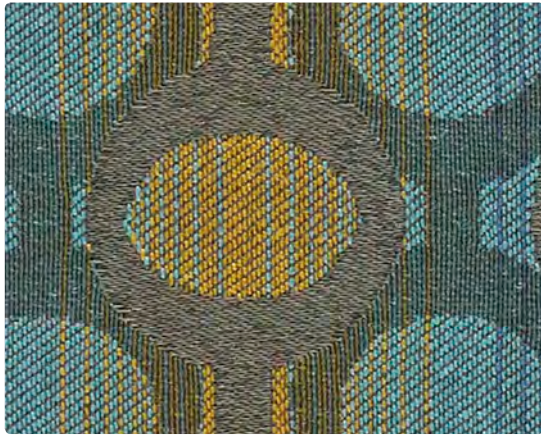

ALIGN
398-014 Moody Blue